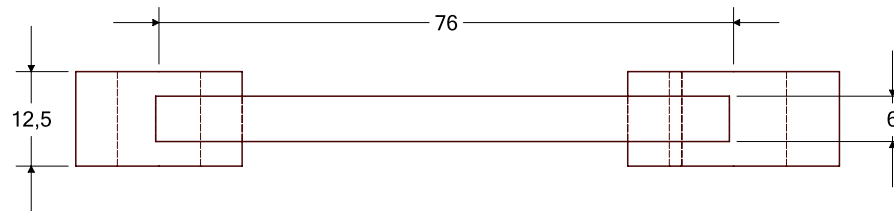

SCALE 1:2

Aantal:
1

Materiaal: Aluminum 6061-T6; 6061-T651		Product naam: Biellette	
Nabehandeling: n.v.t.		Artikelnummer:	
 Quintall B.V. Bovendijk 41 2295 RV Kwintsheul Nederland bb@quintall.nl	Projectie 	Rev:	
		Aangemaakt: 7-9-2021 door IMR	
		Laatst opgeslagen: 8-9-2021 door IMR	
Bestand: C:\Users\i.rust\OneDrive - Quintall BV\Documenten\SpaceClaim basis traning 6.scdoc		Eenheid: mm	
This drawing remains property of Quintall B.V. and may not be made known, copied, lent or multiplied in whole or in part, without the written permission of Quintall B.V.			