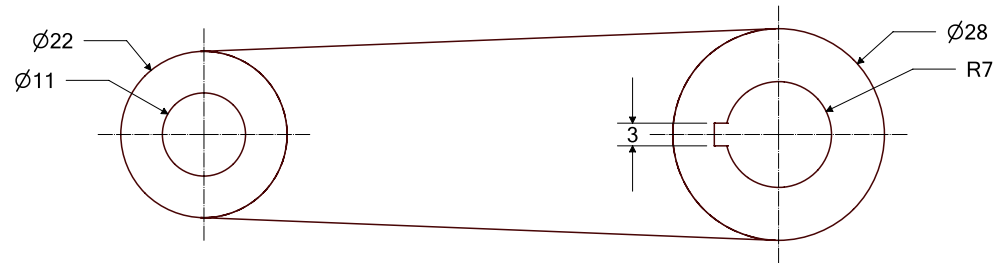

SCALE 1:2

Aantal:
1

Materiaal: Aluminum 6061-T6; 6061-T651		Product naam: Biellette	
Nabehandeling: n.v.t.		Artikelnummer:	
 Quintall B.V. Bovendijk 41 2295 RV Kwintsheul Nederland bb@quintall.nl	Projectie 	Rev:	
		Aangemaakt: 7-9-2021 door IMR	
		Laatst opgeslagen: 8-9-2021 door IMR	
Bestand: C:\Users\i.rust\OneDrive - Quintall BV\Documenten\SpaceClaim basis traning 6.scdoc		Eenheid: mm	
This drawing remains property of Quintall B.V. and may not be made known, copied, lent or multiplied in whole or in part, without the written permission of Quintall B.V.			